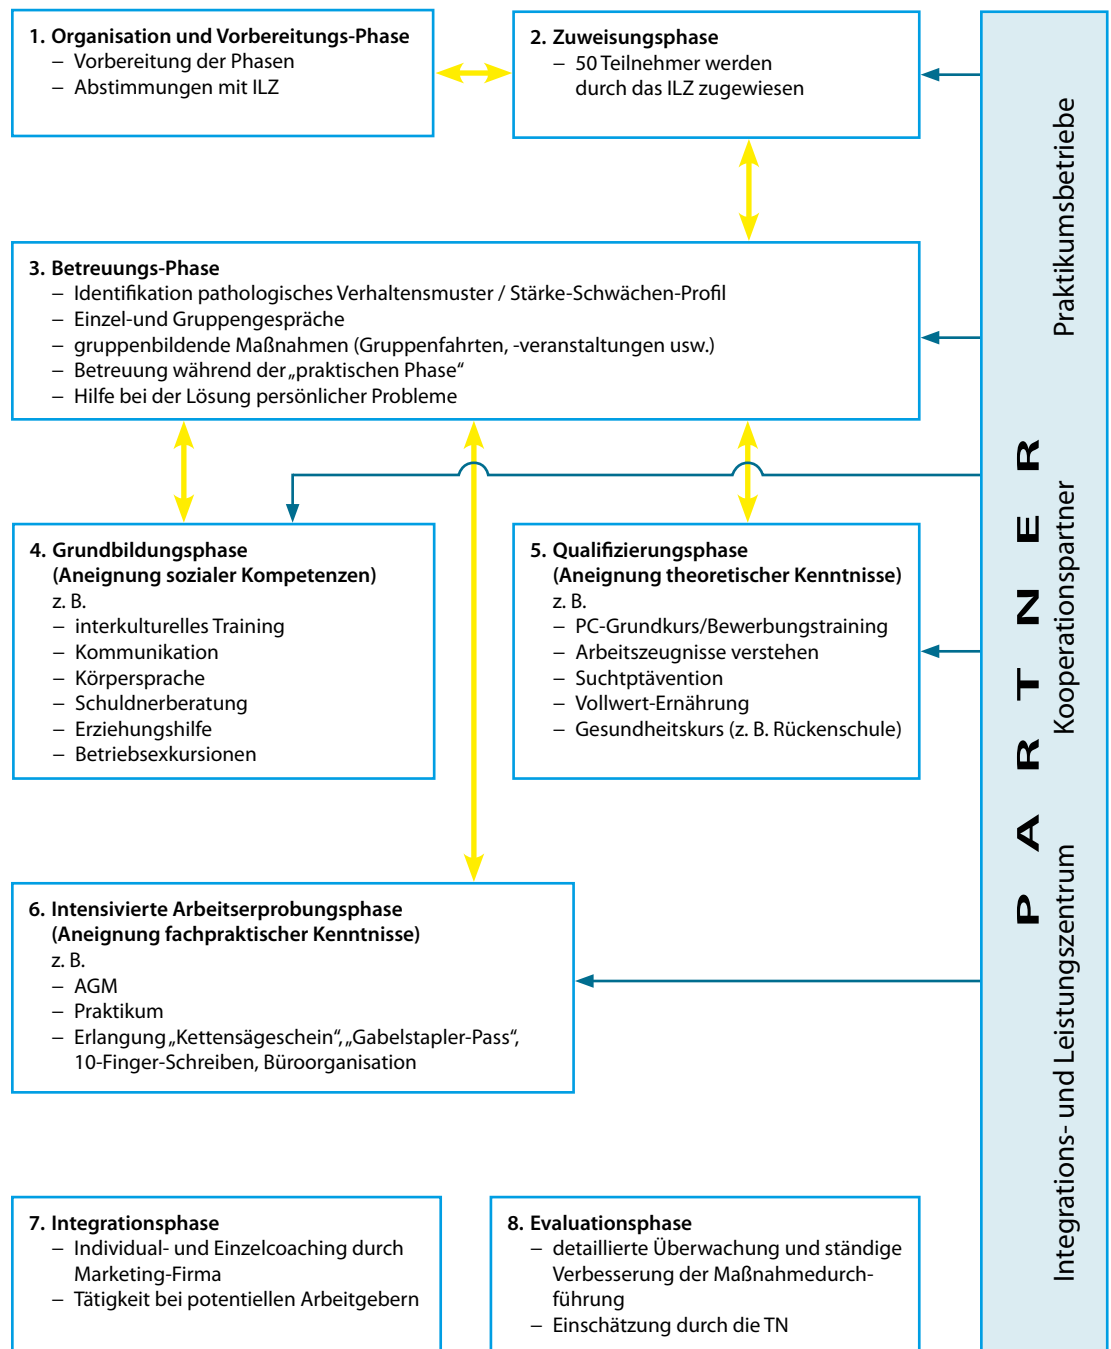

## Realisierungsphasen des Projektes „Mut zur Arbeit“

Die Realisierung des Projektes „Mut zur Arbeit“ erfolgte in den nachfolgend aufgezeigten Phasen. Diese überlappten sich teilweise bzw. gingen ineinander über.

Der Erfolg des Projektes spiegelt sich bei den Einschätzungen der TeilnehmerInnen wider

### Auswertung der Fragen des Evaluationbogens