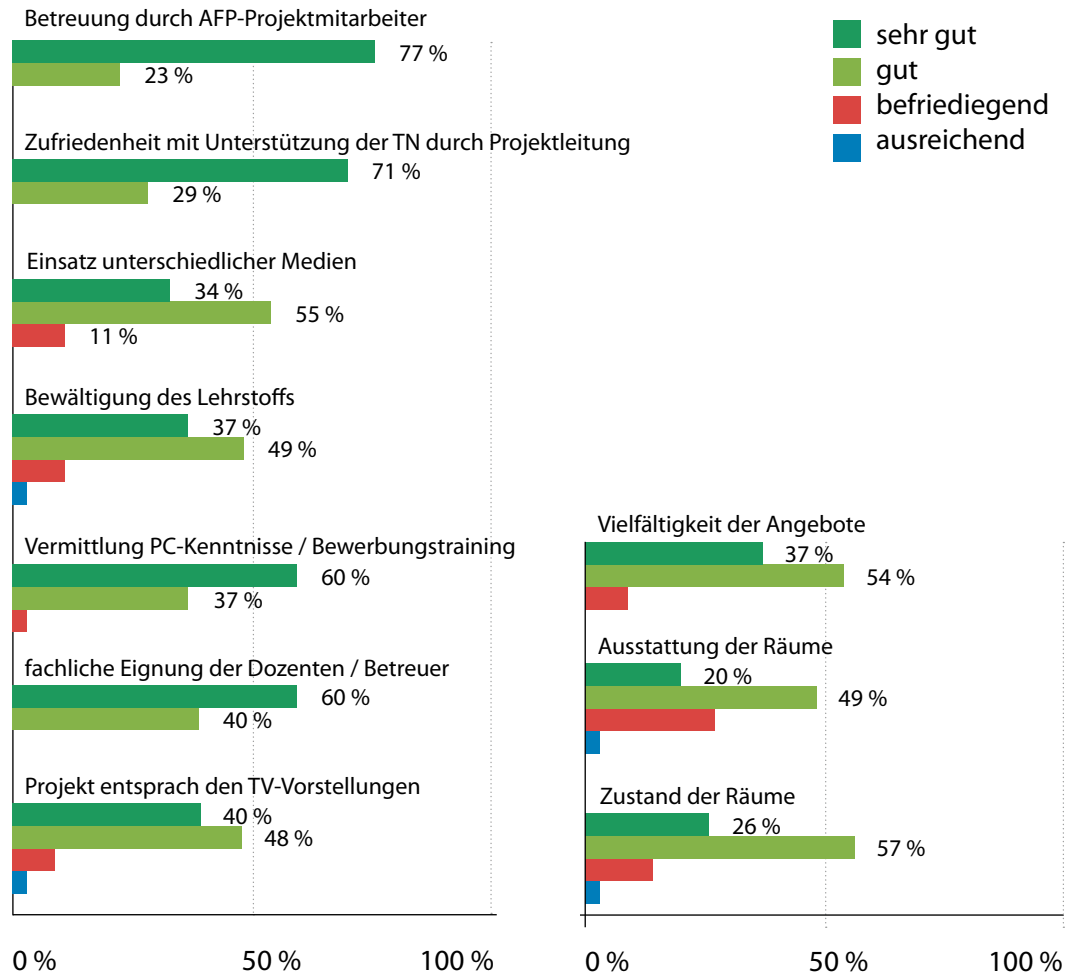

## Realisierungsphasen des Projektes „Mut zur Arbeit“

Die Realisierung des Projektes „Mut zur Arbeit“ erfolgte in den nachfolgend aufgezeigten Phasen. Diese überlappten sich teilweise bzw. gingen ineinander über.

Der Erfolg des Projektes spiegelt sich bei den Einschätzungen der TeilnehmerInnen wider

### Auswertung der Fragen des Evaluationbogens